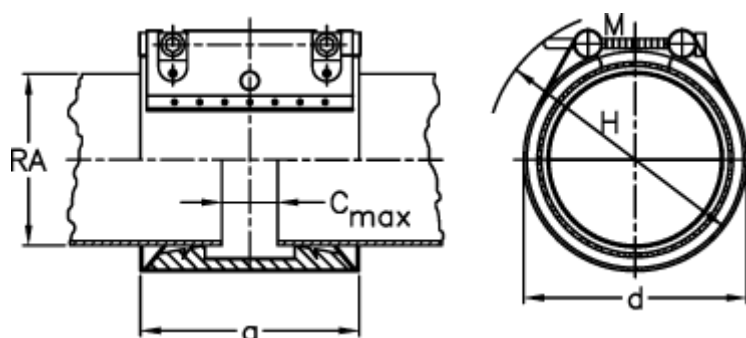

Varenummer: 025849360042
Beskrivelse: Norma Connect rørkobling
COMBI GRIP GL W5 Ø42,4/40 EPDM 16 bar

Mål

a	= 62.4	RA min-RA max metal = 41,0-43,0
C max med båndindlæg	= 8	Vægt pr stk. = 0.6
d	= 60	
H	= 80	
M (Skrue)	= M8	
Nominelt tryk (bar)	= 16	
RA	= 42,4/40,0	
RA min-RA max kunststof	= 39,5-40,5	